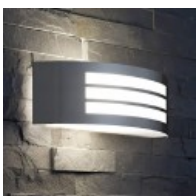

Aplique para LED E27 METZ Exterior  
**PVP 39,60 €**

Foco Proyector LED 6W Exterior con Pica de Jardín IP54  
**PVP 40,64 €**

**Opciones**

Blanco Cálido - 3000K  
Blanco Neutro - 4000K  
Blanco Frío - 6000K