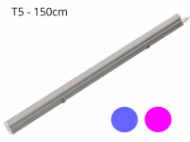

Regleta LED T5 23W 120° G13
Azul y Rosa
PVP 23,40 €
Opciones
Opal -> Rosa
Opal -> Azul