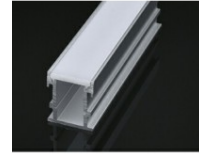

Perfil Aluminio Alas 2m. para  
encastrar  
PVP 15,80 €

Perfil de Aluminio Modelo TUBE - 2  
Metros  
PVP 23,60 €

Perfil de Aluminio Modelo  
CORNISA- 2 Metros  
PVP 23,80 €

Perfil de Aluminio Moldura DOBLE  
LUZ- 2 Metros  
PVP 23,80 €